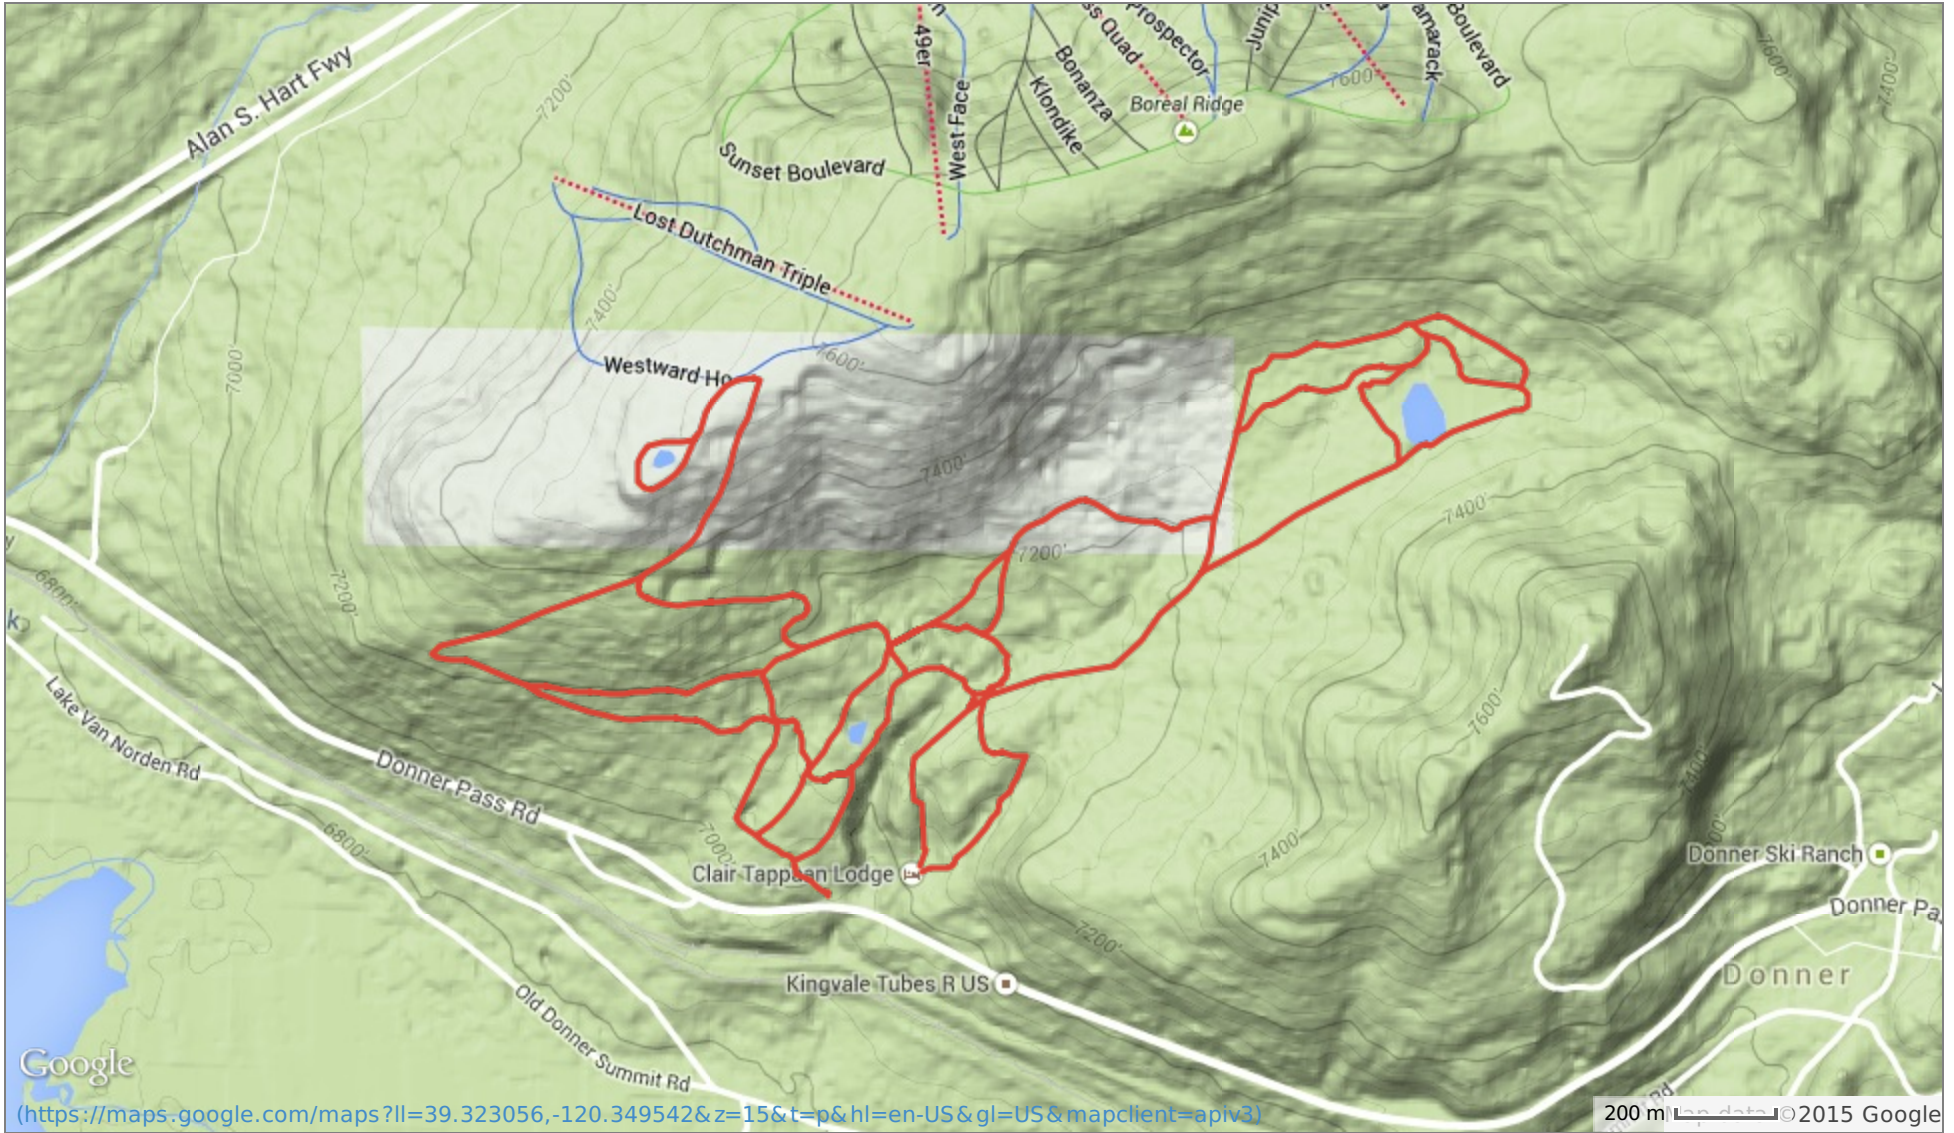

# CTL XC Trailmap

★ MN  
13.8° E  
3/28/15